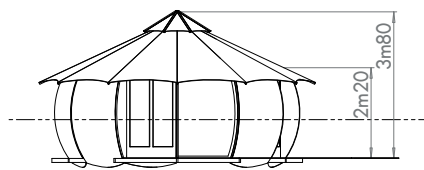

Dimensions

Écologique, Selvao Conception a voulu proposer un logement alternatif au design original.
Un vrai plus pour apporter plus de variété à vos hôtes.
AVEC LA CABANOURTE, PROPOSEZ LA NOUVELLE GÉNÉRATION D'HÉBERGEMENTS INSOLITES.