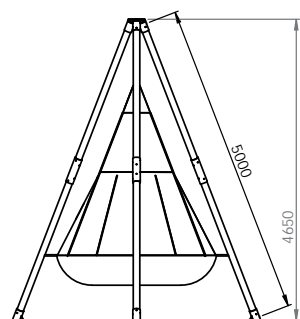

- Diamètre de 2,4 mètres
- Capacité d'accueil de 300kg
- Accès à l'espace de rangement par 3 trappes
- Moustiquaires
- Rideaux pour la toile transparente
- Boîte de rangement en bois

Une ambiance exotique et cosy