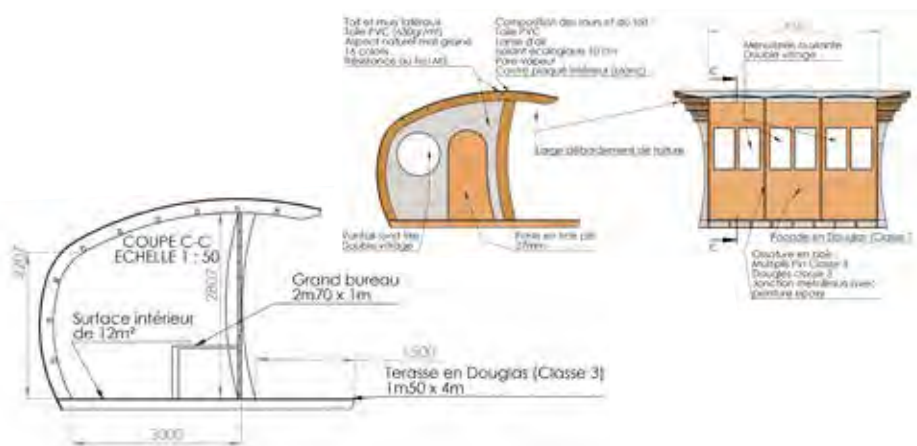

CARACTÉRISTIQUES

LES +

- Le bureau est étudié pour améliorer l'accessibilité des handicapés. Validé avec un architecte.
- Tout le monde peut mettre ce bureau dans un jardin. Une simple déclaration est à faire pour nos bureaux jusqu'à 20m².
- Possibilité de le transformer en logement insolite.

🏠 **Un bureau pour tous** : Spécialement conçu pour les métiers du loisir et du tourisme, notre bureau d'accueil de 9 à 12m² est simple d'installation, spacieux et lumineux. L'espace de travail idéal pour votre activité professionnelle. Sa conception moderne et son design organique ajoutent un véritable plus à l'accueil de vos visiteurs.

🏠 **Une ouverture vers l'extérieur** : Sa façade équipée de larges baies coulissantes garantit luminosité et confort de travail. Les courbes et le hublot y ajoutent douceur et chaleur. Vos hôtes seront séduits par l'accueil que vous leur réservez !

🏠 **Équipement et dimensions** : Espace habitable d'une surface de 9 à 12m².

🏠 **Transport** : Le bureau d'accueil peut être livré assemblé, par convoi exceptionnel, ce qui permet de réduire le coût d'installation.

- Structure ossature bois.
- Isolation laine de bois 10cm
- Fenêtres et baies vitrées double vitrage
- Finitions intérieures sols, murs et plafond
- Bardage en pin douglas (largeur 120mm et épaisseur 25mm)
- Réseau électrique complet comprenant : interrupteurs, prises, éclairages et radiateur.

Dimensions

Caractéristiques techniques

NOS CONSEILS POUR BIEN TRAVAILLER DE CHEZ SOI :

- Pouvoir être au calme pour un travail concentré et efficace.
- Accueillir ses clients ou patients dans les meilleures conditions.
- Avoir un lieu dédié à son travail pour ne pas être constamment dérangé.
- Notre bureau par son design et sa structure bois vous donneront aussi une ambiance chaleureuse pour mieux travailler.