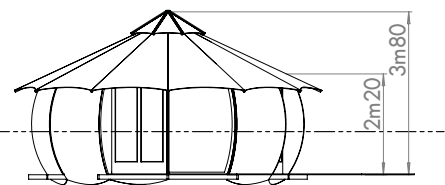

Dimensions