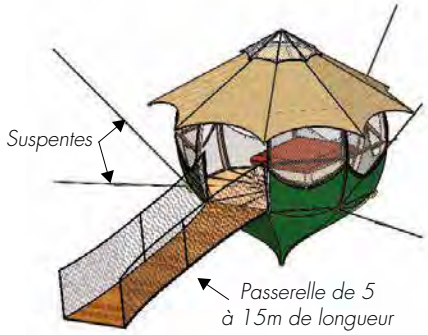

Inspirée par le bio-mimétisme, la Campalune se rapproche du monde floral. L'insertion de la structure en plein cœur des arbres s'harmonise parfaitement avec son environnement.

Ce nénuphar volant sera votre atout majeur pour dynamiser et diversifier votre gamme d'hébergements.

CARACTERISTIQUES

Ouverture à 360° Appréciez le paysage et une immersion totale dans la nature. Grâce à son ouverture à 360° qui donnera une vue exceptionnelle sur le paysage environnant et sa coupole pyramidale transparente qui permettra de contempler les étoiles, vos hôtes n'auront plus qu'à vivre un moment inoubliable. Plus qu'un séjour de qualité c'est une expérience unique qu'ils vivront !

Intérieur cosy et confortable L'aménagement et son mobilier ont été étudiés afin de rendre la vie intérieure la plus cosy et confortable. Disponible en deux versions 10 ou 20m², la Campalune offre un vaste espace et une hauteur de plafond moyenne de 2m60.

Fabrication française de qualité Toute la production est "Made in France" ce qui nous permet de contrôler la fabrication. La Campalune est garantie 3 ans.

Accessibilité Selon la situation d'implantation, une passerelle suspendue en bois avec des filets de chaque côté (1m50 de hauteur) ou un escalier en colimaçon (subtile mélange de bois et d'acier) peuvent être installés rapidement et simplement.

Sécurité Nos Campalunes sont conçues pour accueillir du public en hauteur en toute sécurité. Elles ont été validées par un bureau de contrôle indépendant et spécialisé dans ce domaine.

Option isolation écologique Augmenter votre taux de réservation en basse saison grâce à la Campalune isolée.

Couleurs au choix Composez votre Campalune en fonction de vos goûts parmi la palette de couleurs disponibles.

Détails