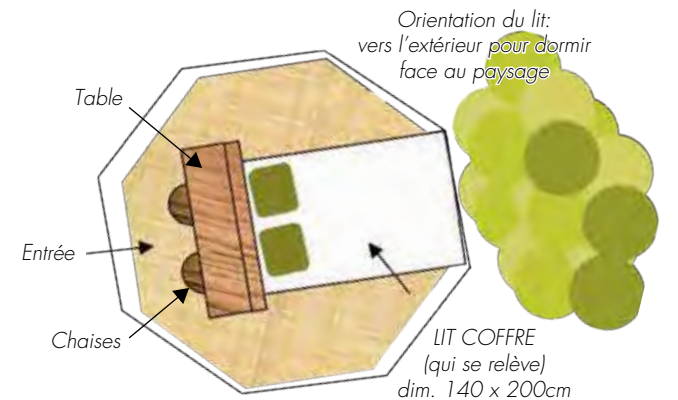

Inspirée par le bio-mimétisme, la Campalune se rapproche du monde floral. L'insertion de la structure en plein cœur des arbres s'harmonise parfaitement avec son environnement.

Ce nénuphar volant sera votre atout majeur pour dynamiser et diversifier votre gamme d'hébergements.

CARACTERISTIQUES

Ouverture à 360° Appréciez le paysage et une immersion totale dans la nature. Grâce à son ouverture à 360° qui donnera une vue exceptionnelle sur le paysage environnant et sa coupole pyramidale transparente qui permettra de contempler les étoiles, vos hôtes n'auront plus qu'à vivre un moment inoubliable. Plus qu'un séjour de qualité c'est une expérience unique qu'ils vivront !

Intérieur cosy et confortable L'aménagement et son mobilier ont été étudiés afin de rendre la vie intérieure la plus cosy et confortable. Disponible en deux versions 10 ou 20m², la Campalune offre un vaste espace et une hauteur de plafond moyenne de 2m60.

Fabrication française de qualité Toute la production est "Made in France" ce qui nous permet de contrôler la fabrication. La Campalune est garantie 3 ans.

Accessibilité Selon la situation d'implantation, une passerelle suspendue en bois avec des filets de chaque côté (1m50 de hauteur) ou un escalier en colimaçon (subtile mélange de bois et d'acier) peuvent être installés rapidement et simplement.

Sécurité Nos Campalunes sont conçues pour accueillir du public en hauteur en toute sécurité. Elles ont été validées par un bureau de contrôle indépendant et spécialisé dans ce domaine.

Option isolation écologique Augmenter votre taux de réservation en basse saison grâce à la Campalune isolée.

Couleurs au choix Composez votre Campalune en fonction de vos goûts parmi la palette de couleurs disponibles.

Détails