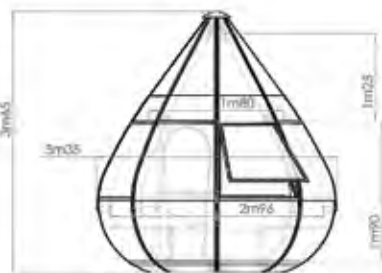

Dimensions