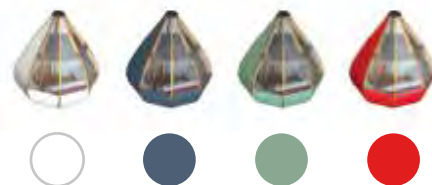

Disponible en 35 coloris

Écologique, Selvao Conception a voulu proposer un logement au design original et alternatif. Un véritable avantage pour apporter plus de variété à vos hôtes.

**AVEC LA GOUTTE D'Ô,
PROPOSEZ LA NOUVELLE GÉNÉRATION
D'HÉBERGEMENTS INSOLITES.**