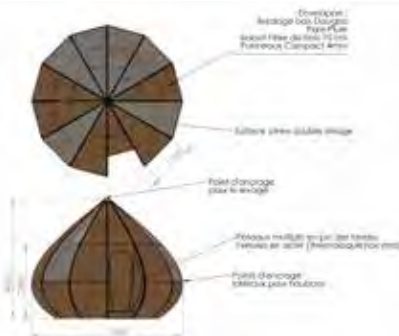

Composantes techniques

Offrez une véritable expérience à vos clients en proposant le nouvel hébergement haut de gamme et tout confort de SELVAO.

UN VRAI MOYEN DE VOUS DÉMARQUER ET DE DONNER UN NOUVEAU LOOK À VOTRE LIEU D'ACCUEIL