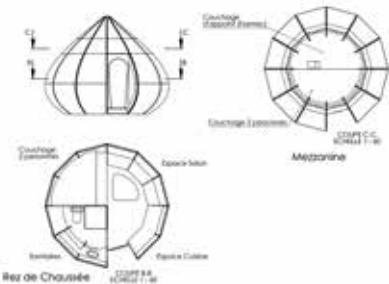

Dimensions