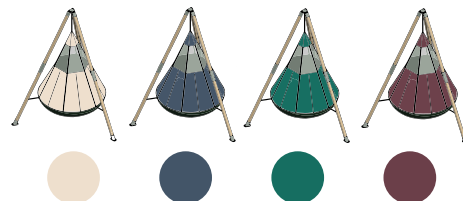

Prix attractif : pour un retour sur investissement en moins d'un an.

Écologique et résistant : la toile en PVC totalement étanche et recyclable demande un entretien à l'eau très limité.

Multifonction : Utilisez la Pendola comme un vrai logement insolite, un lit supplémentaire ou un grand hamac pour se relaxer au bord de la piscine. Une flexibilité pour le bien être de vos hôtes.

Dimensions

Disponible en 4 coloris

Admirer les arbres et les étoiles grâce à la toile transparente.  
Parcourir le paysage à 360° avec les ouvertures modulables.  
Bercer et faire rêver les enfants.

**PROPOSEZ DES MOMENTS INSOLITES  
À PETIT PRIX**