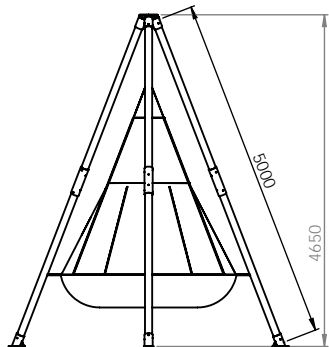

- Diamètre de 2,4 mètres
- Capacité d'accueil de 300kg
- Accès à l'espace de rangement par 3 trappes
- Moustiquaires
- Rideaux pour la toile transparente
- Boîte de rangement en bois

Une ambiance exotique et cosy